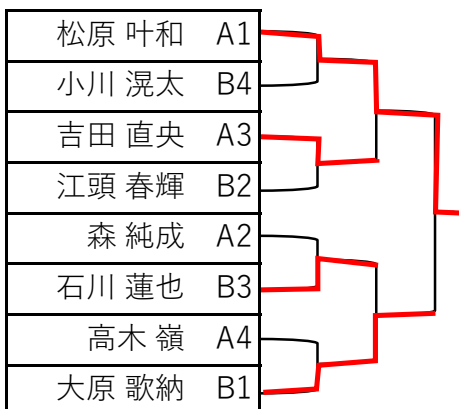

第1回T-room小学生選手権大会

Aリーグ	松原叶和	吉田直央	高木嶺	松吉由奈	森純成	江頭和真	石川晴哉	平山蒼真	勝敗	順位
1 松原叶和		2-0	2-0	2-0	2-0	2-0	2-0		7-0	1
2 吉田直央	×		2-0	2-0	×	2-0	2-0		4-2	3
3 高木嶺	×	×			×	2-0	2-0		3-3	4
4 松吉由奈	×	×	×		2-0	2-0	2-0		3-3	5
5 森純成	×	2-0	2-0	×		2-0	2-0		4-2	2
6 江頭和真	×	×	×	×	×		×		0-6	7
7 石川晴哉	×	×	×	×	×	2-0			1-5	6
8 平山蒼真									-	8

Bリーグ	大原歌納	江頭春輝	小川滉太	平山寧々	三宅温希	石川蓮也	沖林弦侍	安藤朱里	勝敗	順位
1 大原歌納		2-0	2-0	2-0	2-0	2-0	2-0	2-0	7-0	1
2 江頭春輝	×		2-0	2-0	2-0	2-0	2-0	2-0	6-1	2
3 小川滉太	×	×		2-0	2-0	×	2-1	2-0	4-3	4
4 平山寧々	×	×	×		2-0	×	2-0	2-0	3-4	5
5 三宅温希	×	×	×	×		2-0	2-0	2-0	3-4	6
6 石川蓮也	×	×	2-1	2-0			2-1	2-0	4-3	3
7 沖林弦侍	×	×	×	×	×	×		2-0	1-6	7
8 安藤朱里	×	×	×	×	×	×	×		0-7	8

決勝トーナメント

チャレンジトーナメント